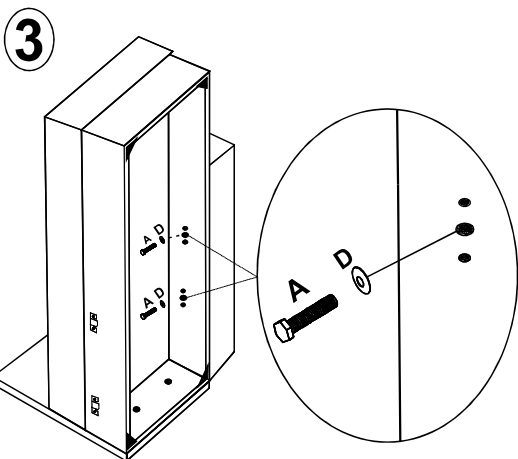

INSTRUKCJA MONTAŻU - NAROŻNIK FARO NEW

ASSEMBLY INSTRUCTIONS - NAROŻNIK FARO NEW

NÁVOD K INSTALACI - NAROŻNIK FARO NEW

NÁVOD NA INŠTALÁCIU - NAROŻNIK FARO NEW

NAROŻNIK UNIERSALNY
UNIVERSAL CORNER SOFA
UNIVERZÁLNÍ ROHOVÁ POHOVKA
UNIVERZÁLNA ROHOVÁ SEDAČKA

ZAWIAS NAŁOŻYĆ I PRZYKRĘCIĆ OD WEWNATRZ POJEMNIKA NA POŚCIEL
 ATTACH AND SCREW THE HINGE FROM THE INSIDE OF THE BEDDING CONTAINER
 PŘIPOJTE A SEŠROUJTE ZAVĚS ZE VNITŘNÍ STRANY NÁDOBY NA LŮŽKY
 Z VNÚTRA NÁDOBY NA POSTELIENKU PRISŤUJTE A NASSKRUJTE PÁNT