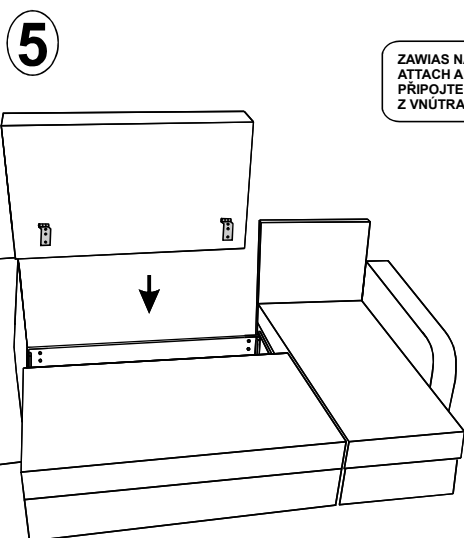

INSTRUKCJA MONTAŻU - NAROŻNIK FARO NEW

ASSEMBLY INSTRUCTIONS - NAROŻNIK FARO NEW

NÁVOD K INSTALACI - NAROŻNIK FARO NEW

NÁVOD NA INŠTALÁCIU - NAROŻNIK FARO NEW

NAROŻNIK UNIERSALNY
UNIVERSAL CORNER SOFA
UNIVERZÁLNÍ ROHOVÁ POHOVKA
UNIVERZÁLNA ROHOVÁ SEDAČKA

ZAWIAS NAŁOŻYĆ I PRZYKRĘCIĆ OD WEWNATRZ POJEMNIKA NA POŚCIEL
 ATTACH AND SCREW THE HINGE FROM THE INSIDE OF THE BEDDING CONTAINER
 PŘIPOJTE A SEŠROUJTE ZAVĚS ZE VNITŘNÍ STRANY NÁDOBY NA LŮŽKY
 Z VNÚTRA NÁDOBY NA POSTELIENKU PRISŤUJTE A NASSKRUJTE PÁNT