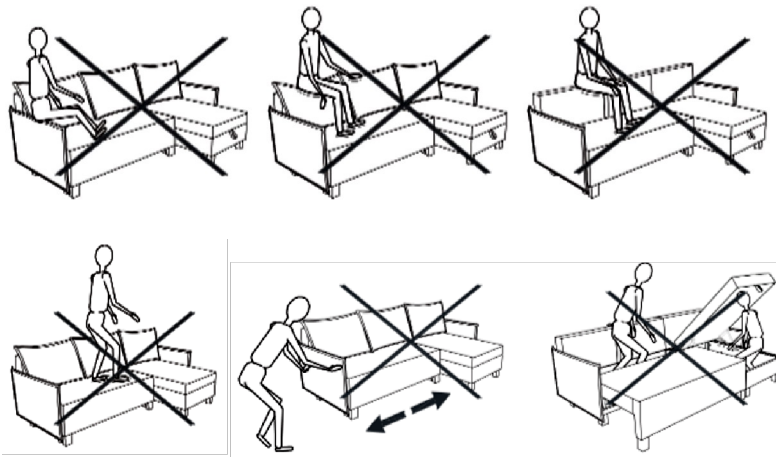

ZAWIAS NAŁOŻYĆ I PRZYKRĘCIĆ OD WEWNATRZ POJEMNIKA NA POŚCIEL
 ATTACH AND SCREW THE HINGE FROM THE INSIDE OF THE BEDDING CONTAINER
 PŘIPOJTE A SEŠROUJTE ZAVĚS ZE VNITŘNÍ STRANY NÁDOBY NA LŮŽKY
 Z VNÚTRA NÁDOBY NA POSTELIENKU PRISŤUJTE A NASSKRUJTE PÁNT

55 - 4SZT

35 - 2SZT

6 2 - 4SZT

D - 6SZT

SCHEMAT ROZKŁADANIA FUNKCJI

FUNCTION DISTRIBUTION DIAGRAM / DIAGRAM ROZDĚLENÍ FUNKCÍ / DIAGRAM ROZDELENIA FUNKCÍ

NIEPOPRAWNE UŻYTKOWANIE

INCORRECT USE / NESPRÁVNÉ POUŽITÍ / NESPRÁVNE POUŽÍVANIE