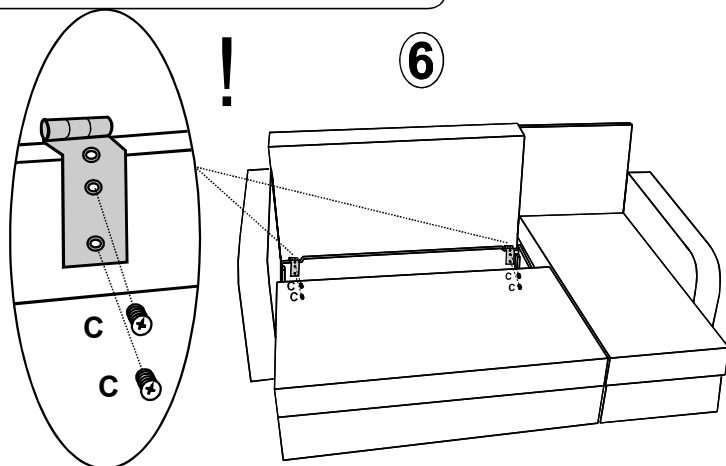

INSTRUKCJA MONTAŻU - NAROŻNIK FARO NEW

ASSEMBLY INSTRUCTIONS - NAROŻNIK FARO NEW

NÁVOD K INSTALACI - NAROŻNIK FARO NEW

NÁVOD NA INŠTALÁCIU - NAROŻNIK FARO NEW

NAROŻNIK UNIERSALNY
UNIVERSAL CORNER SOFA
UNIVERZÁLNÍ ROHOVÁ POHOVKA
UNIVERZÁLNA ROHOVÁ SEDAČKA

ZAWIAS NAŁOŻYĆ I PRZYKRĘCIĆ OD WEWNATRZ POJEMNIKA NA POŚCIEL
 ATTACH AND SCREW THE HINGE FROM THE INSIDE OF THE BEDDING CONTAINER
 PŘIPOJTE A SEŠROUJTE ZAVĚS ZE VNITŘNÍ STRANY NÁDOBY NA LŮŽKY
 Z VNÚTRA NÁDOBY NA POSTELIENKU PRISŤUJTE A NASSKRUJTE PÁNT